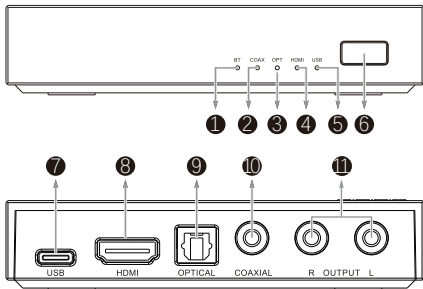

功能介绍

■ 按键

- 长按关闭电源, 短按打开电源。
- 短按切换输入源, 输入会在“蓝牙、同轴、光纤、HDMI音频、USB”之间切换。

注意:操作不能太快,以留给系统足够的响应时间!

技术参数

输入接口	蓝牙、同轴、光纤、HDMI(ARC)、USB
输出电平.....	1.9Vrms
THD+N.....	0.005% (-85dB)
动态范围.....	96dB
信噪比.....	98dB
USB兼容性(免驱动).....	Windows 7 / 8 / 8.1 / 10 / 11 Mac OS X10.6以上、Linux
采样率	
USB.....PCM	44.1kHz~48kHz
光纤/同轴.....	44.1kHz~192kHz
消耗功率.....	<2W
待机功耗.....	<0.1W
体积.....	105 x 22 x 80mm (WxHxD)
重量.....	90g/0.20lbs

规格时有变更,恕不另行通知。

部件介绍

❶ 蓝牙指示灯

❷ 同轴指示灯

❸ 光纤指示灯

❹ HDMI指示灯

❺ USB指示灯

❻ 按键

❼ USB输入

❽ HDMI输入

❾ 光纤输入

❿ 同轴输入

⓫ 单端线路输出

通过HDMI连接到兼容ARC的电视

使用市售的HDMI缆线将兼容ARC的电视连接到本产品。此连接允许您播放电视或通过HDMI连接到电视的外部装置的音频。还允许关联电视电源与本产品电源。

提示：