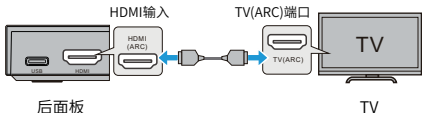

规格时有变更,恕不另行通知。

部件介绍

❶ 蓝牙指示灯

❷ 同轴指示灯

❸ 光纤指示灯

❹ HDMI指示灯

❺ USB指示灯

❻ 按键

❼ USB输入

❽ HDMI输入

❾ 光纤输入

❿ 同轴输入

⓫ 单端线路输出

通过HDMI连接到兼容ARC的电视

使用市售的HDMI缆线将兼容ARC的电视连接到本产品。此连接允许您播放电视或通过HDMI连接到电视的外部装置的音频。还允许关联电视电源与本产品电源。

提示：

- 连接到电视上标有“ARC”或“eARC/ARC”的HDMI IN端口。此类标签表示该端口支持“仅ARC”或“同时支持eARC和ARC”。如果连接到不支持ARC的端口，则无法使用本产品的ARC输入功能。
- 对于此类连接，请使用带有表明兼容ARC的HDMI标志的HDMI缆线(19针)。您可能需要更改电视上的设置，请参见电视的用户说明书。
- 本产品无法输出视频。(意思是HDMI ARC,不是HDMI。支持数字信号输入,不支持视频输入。)
- 如要播放不支持ARC的电视的音频,请将电视的音频输出接口连接到本产品的音频IN接口(OPTICAL、COAXIAL或AUX)。